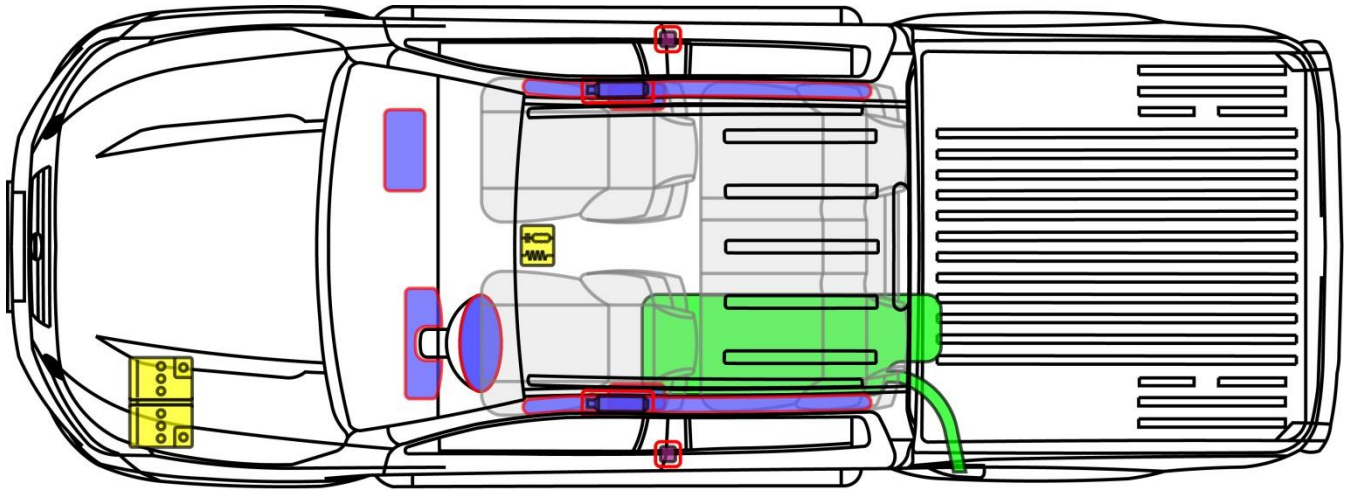

# NAVARA Crew Cab

Type: D23, 2015-

**NAVARA**

## Légende

	Airbag		Générateur de gaz		Prétensionneur de ceinture de sécurité		ECU Airbag		Système de protection active des piétons
	Système automatique de protection en de retournement		Vérin à gaz / ressort précontraint		Zone de haute résistance		Zone nécessitant une attention particulière		
	Batterie basse tension		Ultra capacité basse tension		Réservoir de carburant		Réservoir de gaz		Soupape de sécurité
	Batterie haute tension		Câble / composant d'énergie haute tension		Déconnecter haute tension de la batterie haute tension		Boitier de fusibles de désactivation de la haute tension		Condensateur haute tension
	Réservoir de carburant essence / ethanol								